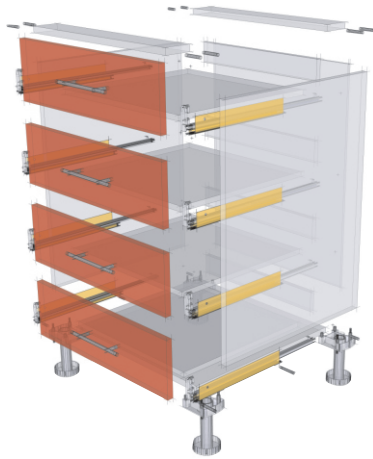

fc-
küchen
25+

Komfort ist das beste Rezept

...wenn optimale **f**unktionen, **C**reativität und **D**esign zusammentreffen, ist es eine fc-küche 25+

Extrem hohe Maßstäbe an Material - Verarbeitung - Ausstattung

Jeder Präzisionskorpus kommt deshalb von

Tischlers Liebling
...schafft Freiräume
für mehr Ideen

Konfektionfertig
vorbereitet

- **Bestes Plattenmaterial aus Deutscher Produktion**
- **Passgenaue Fertigung mit Hochleistungstechnik**
- **Individuelle Innenausstattung mit Markenbeschlägen namhafter Hersteller**

TISCHLERSERVICE
Präzision vorprogrammiert

Der Küchenpartner nutzt die kostenfreie Software „GEKKO 3D“ und erstellt kinderleicht minutenschnell die passgenaue Fertigungsplanung

Der Küchenpartner reicht seinen Küchenplan oder eine Handskizze ein und TISCHLER-SERVICE übernimmt die passgenaue Fertigungsplanung